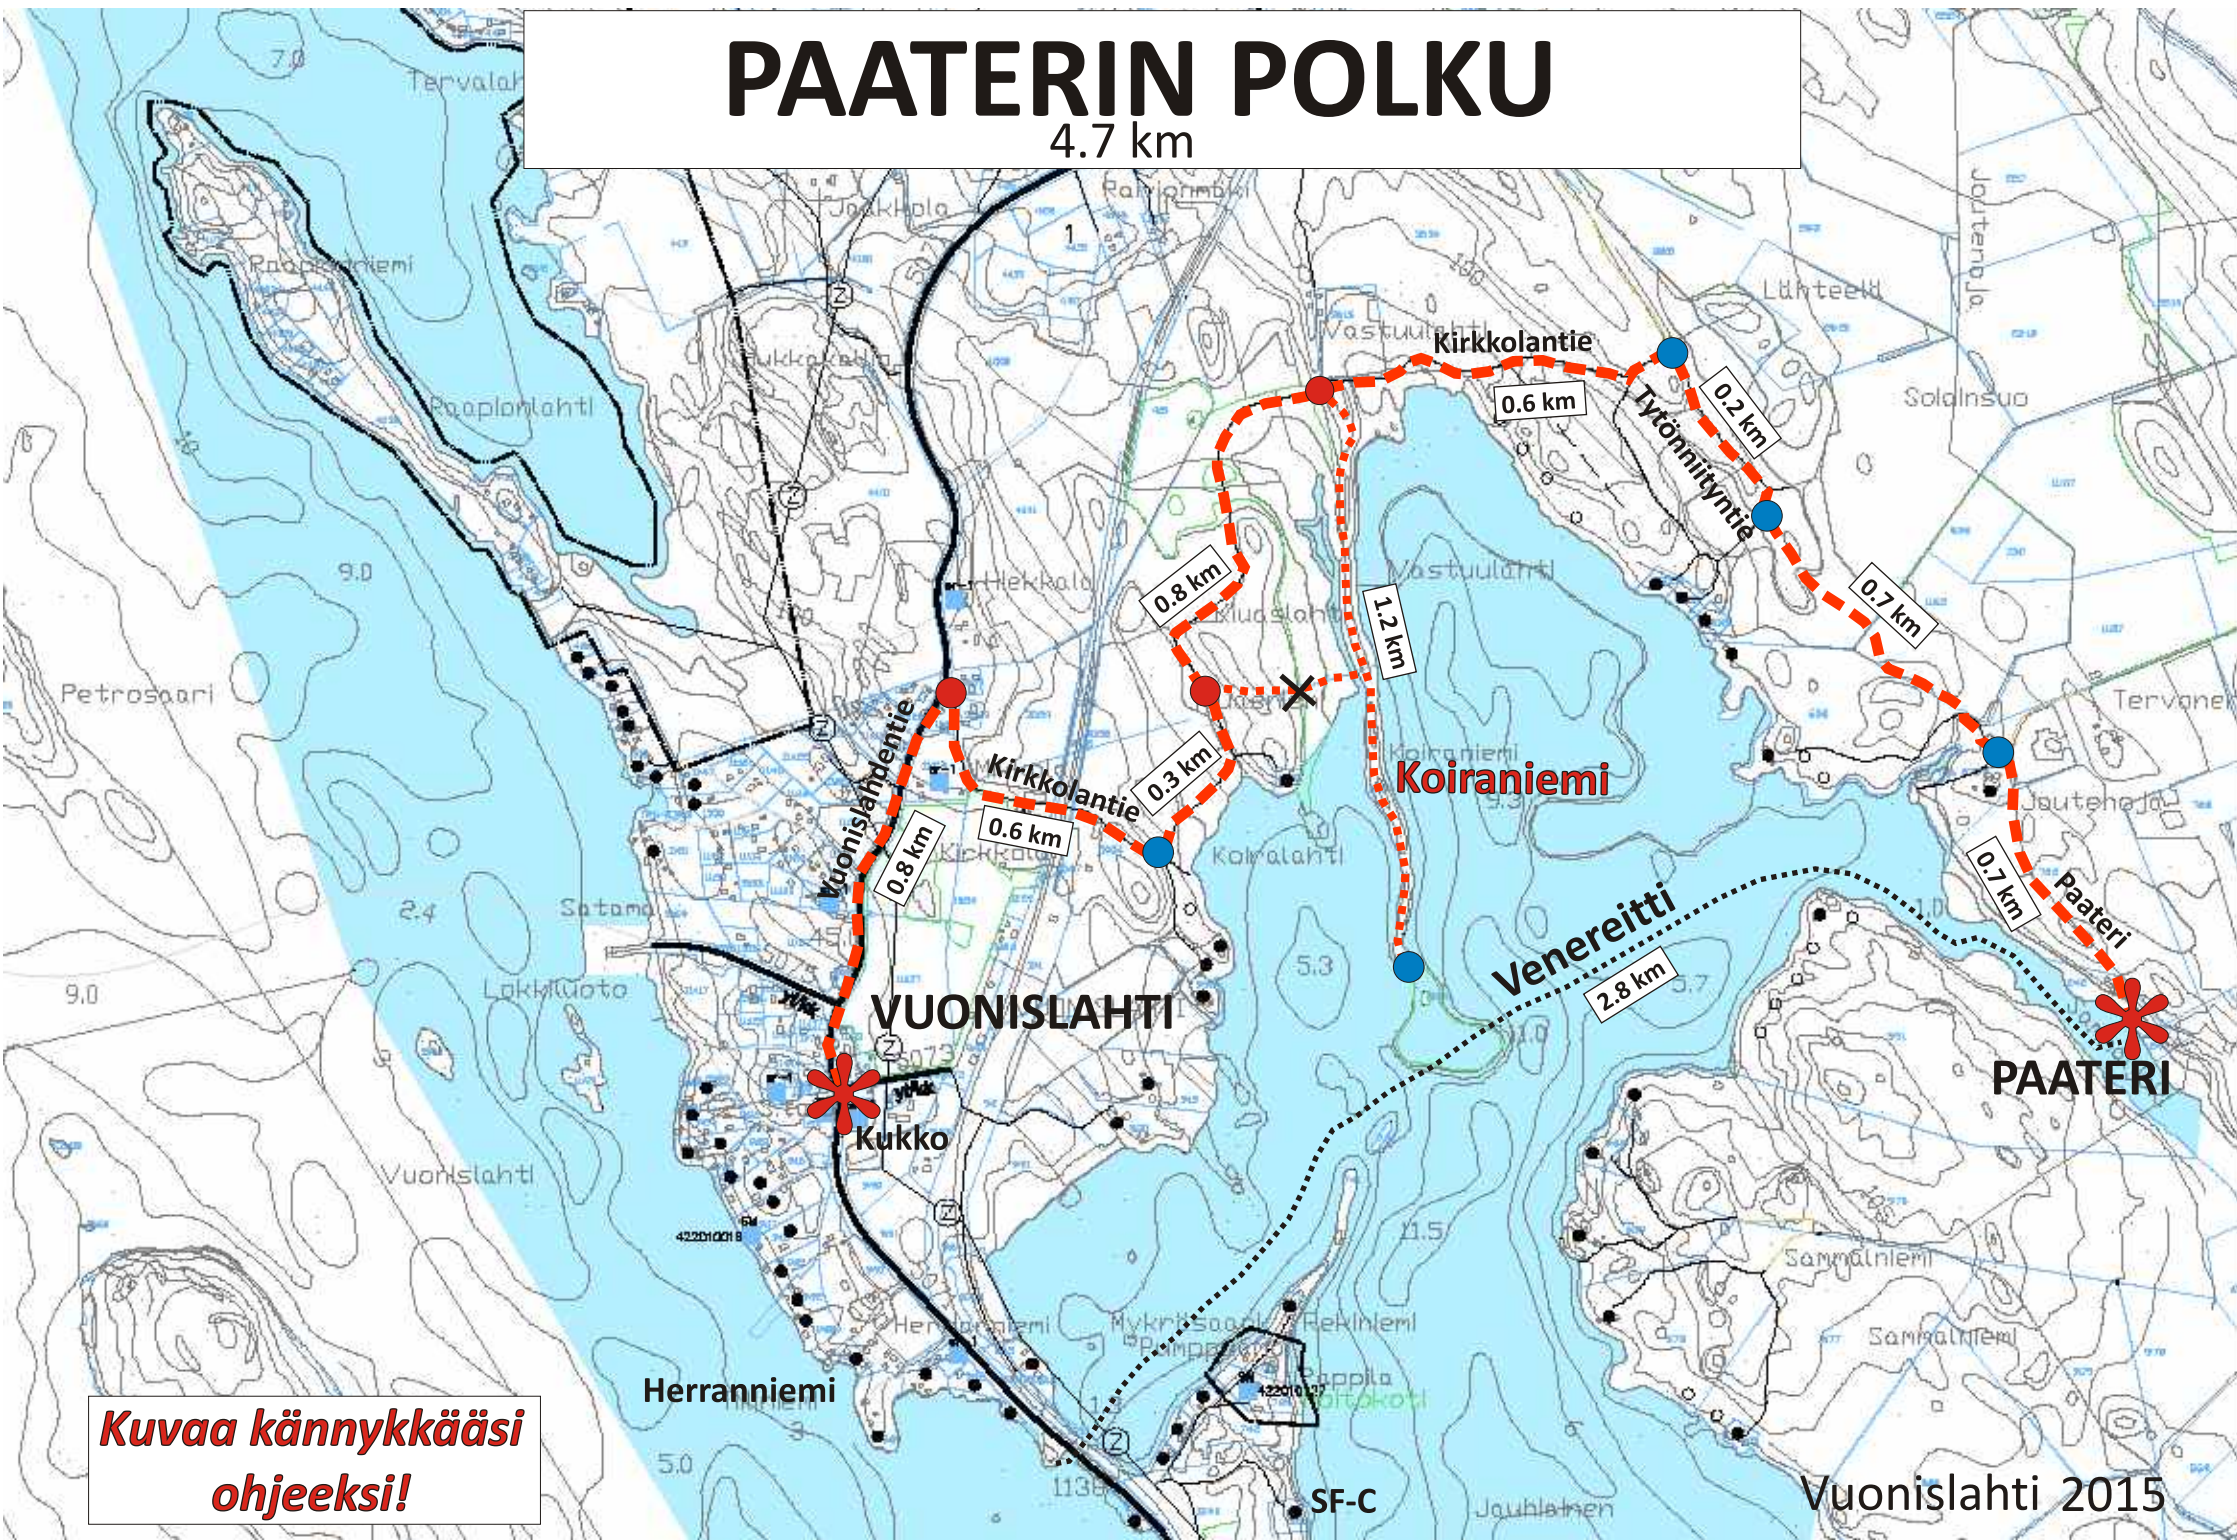

PAATERIN POLKU

4.7 km

***Kuvaa kännykkääsi
ohjeeksi!***

Vuonismaa 2015